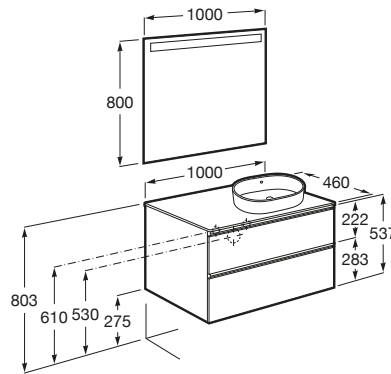

THE GAP

Mueble base de dos cajones para lavabo de sobre encimera a la derecha

MEDIDAS

Longitud	1000 mm
Anchura	460 mm
Altura	537 mm

COLORES Y ACABADOS

PVPR (IVA INCLUIDO)

879,67 €

DIBUJOS TÉCNICOS

CARACTERÍSTICAS

Mueble base de dos cajones para lavabo de sobre encimera a la derecha.  
No incluye lavabo ni grifería.

Combinación de puertas y cajones: 2 Cajones

Estructura del mueble: Cajones

Material: Aglomerado

Posición del lavabo: Derecha

Separadores internos

Sistema de apertura y cierre: Cajones con autocierre amortiguado

Tipo de instalación: Suspendido

Tipo de lavabo: Sobre encimera